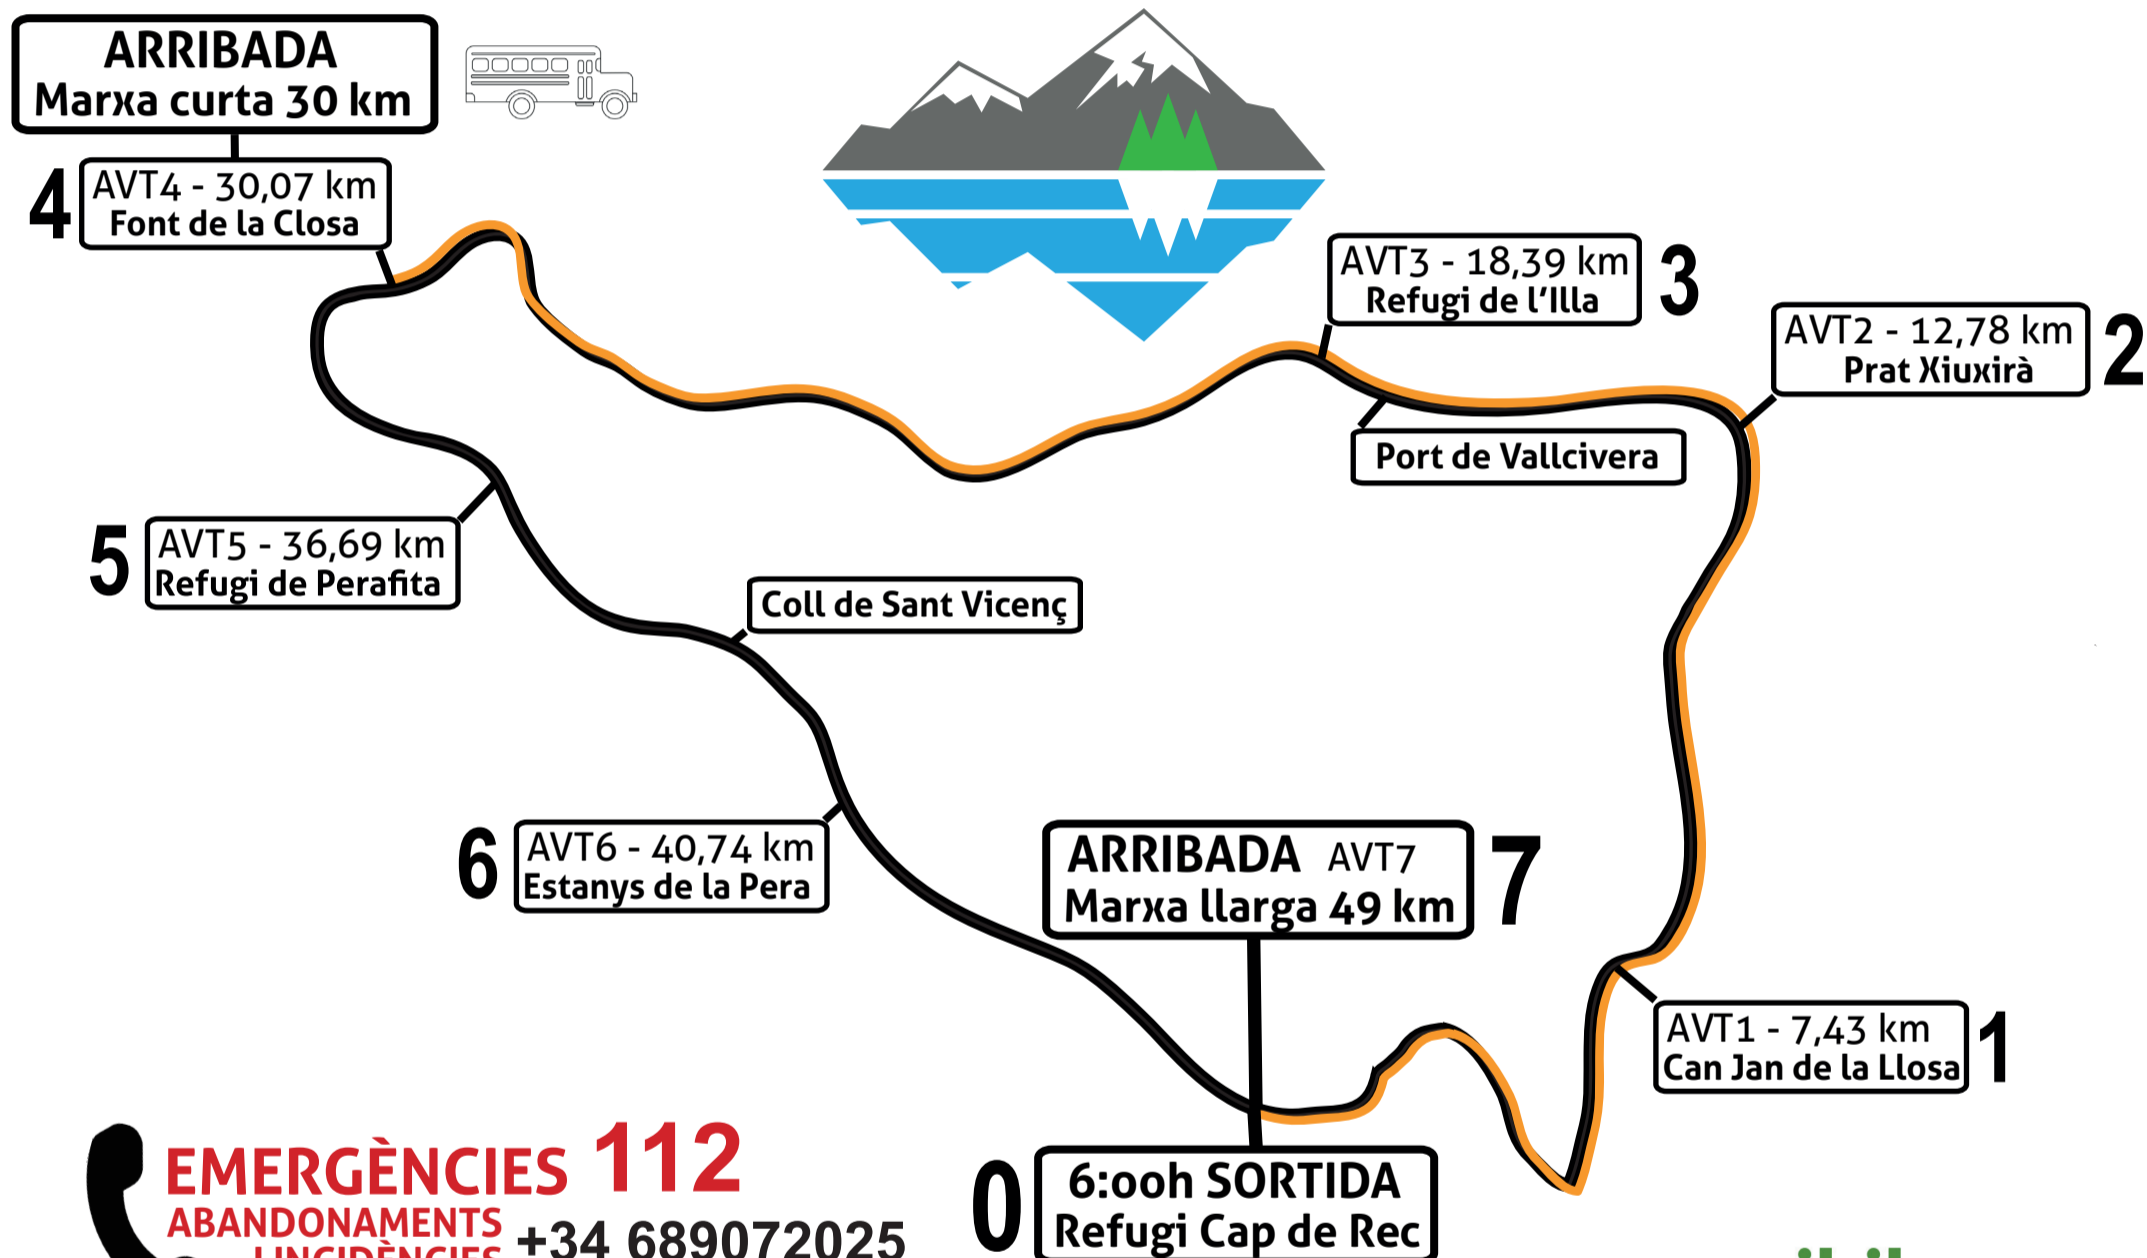

# Transfronterera Cap del Rec

[www.transfrontereracapderec.cat](http://www.transfrontereracapderec.cat)

Dos itineraris: 30 i 49 km

**EMERGÈNCIES 112**  
ABANDONAMENTS  
I INCIDÈNCIES +34 689072025

4  Hi ha un autocar a disposició dels caminants de la Marxa curta, que els porta cap a Cap de Rec

wikiloc

CURTA LLARGA

 @transfrontereracapdelrec  
@marxes\_cmssc  
 @tfrontcapdelrec  
 @transfrontereracapdelrec