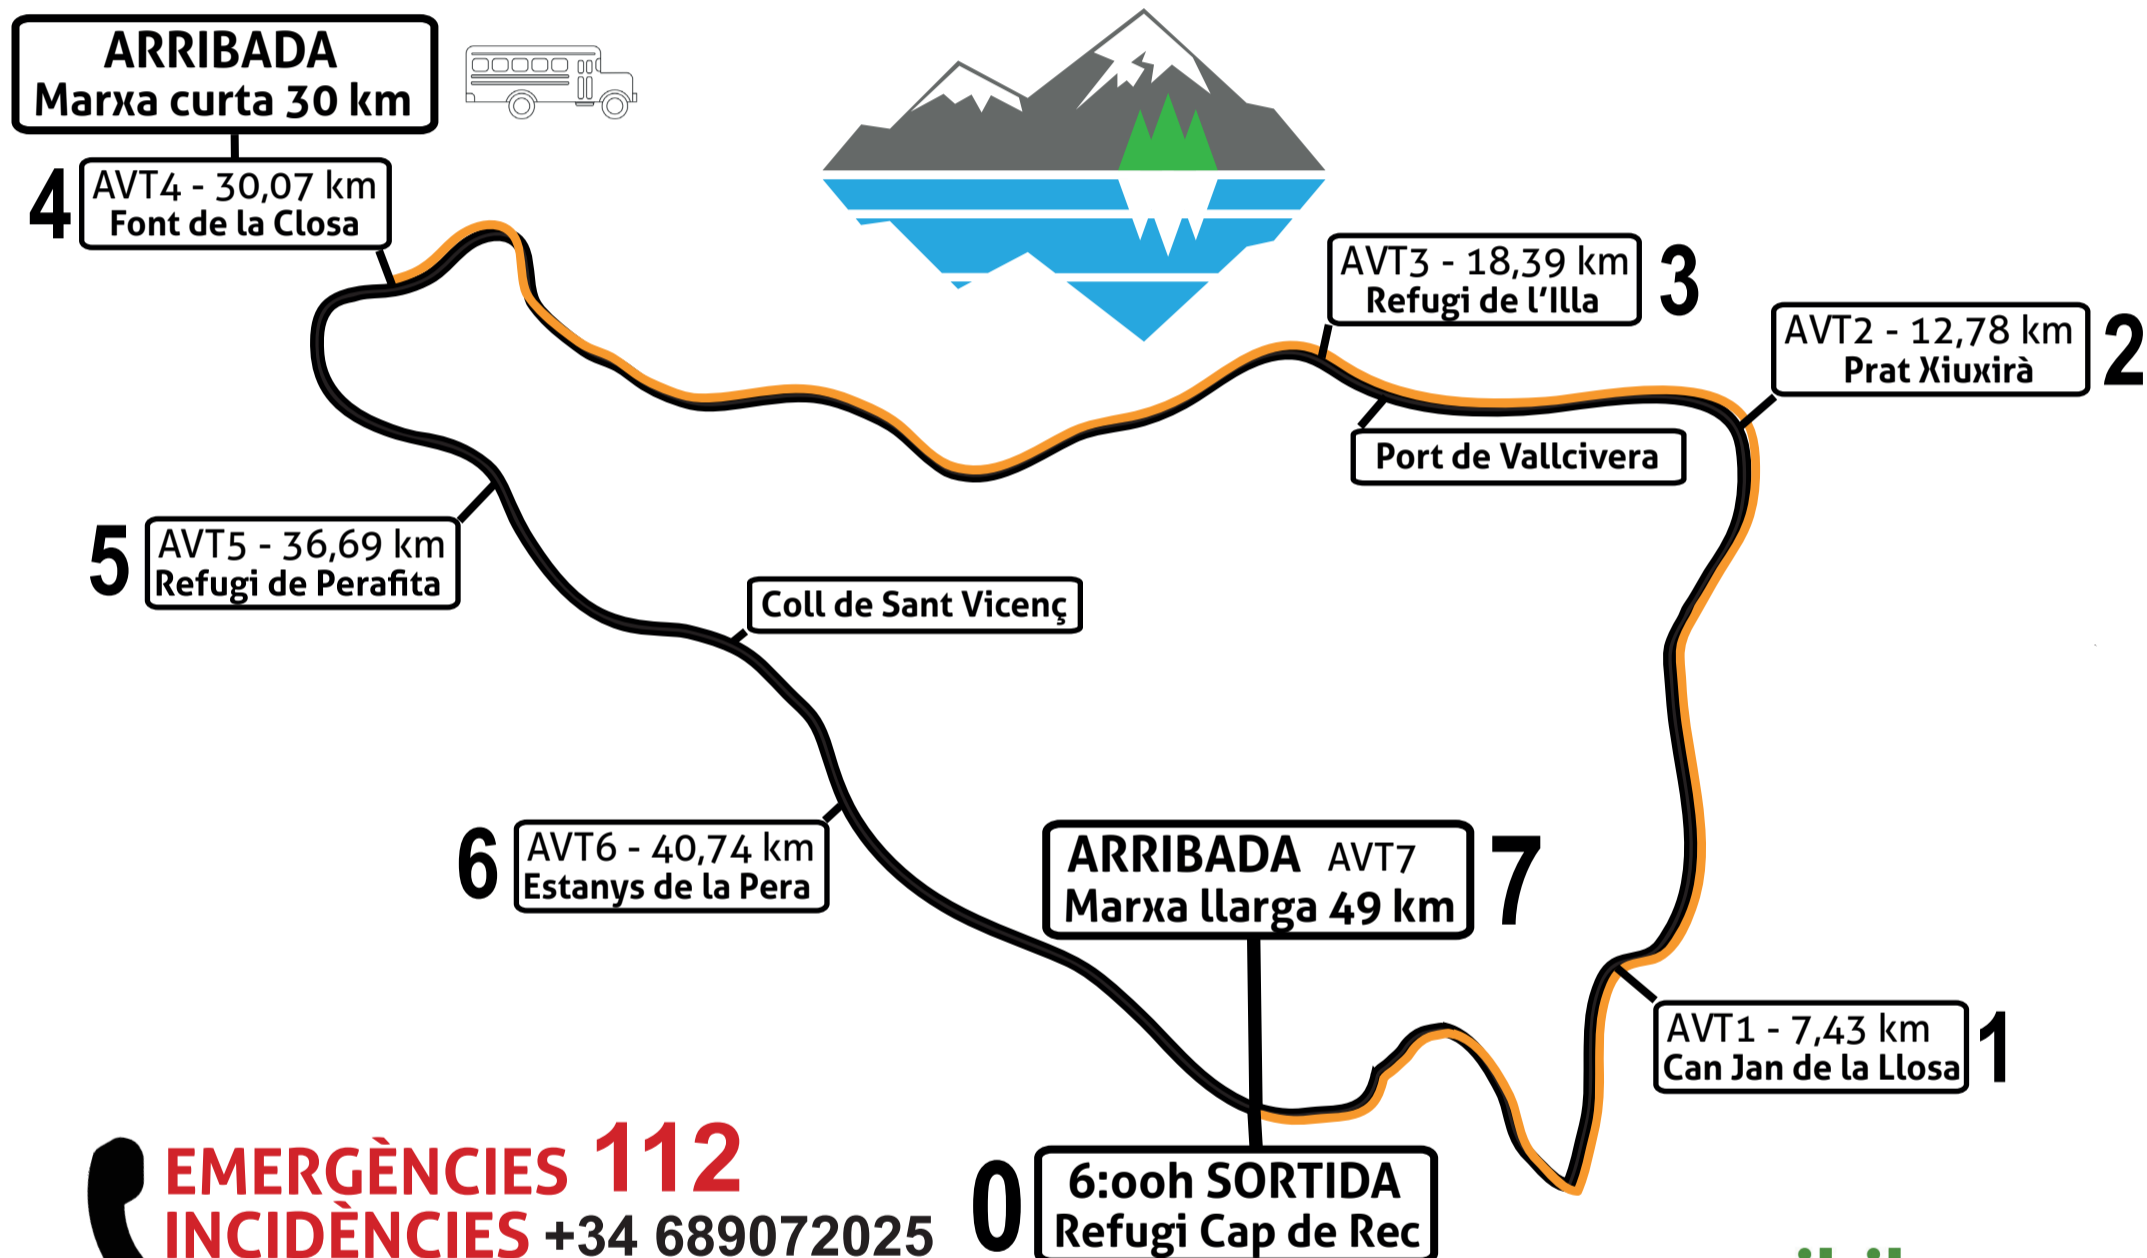

# Transfronterera Cap del Rec

[www.transfrontereracapderec.cat](http://www.transfrontereracapderec.cat)

**DISSABTE 17 JUNY 2023**

Dos itineraris: 30 i 49 km

**EMERGÈNCIES 112**  
**INCIDÈNCIES +34 689072025**

4  Hi ha un autocar a disposició dels caminants de la Marxa curta, que els porta cap a Cap de Rec

wikiloc

CURTA LLARGA

 @transfrontereracapdelrec

 @tfrontcapdelrec

 @transfrontereracapdelrec