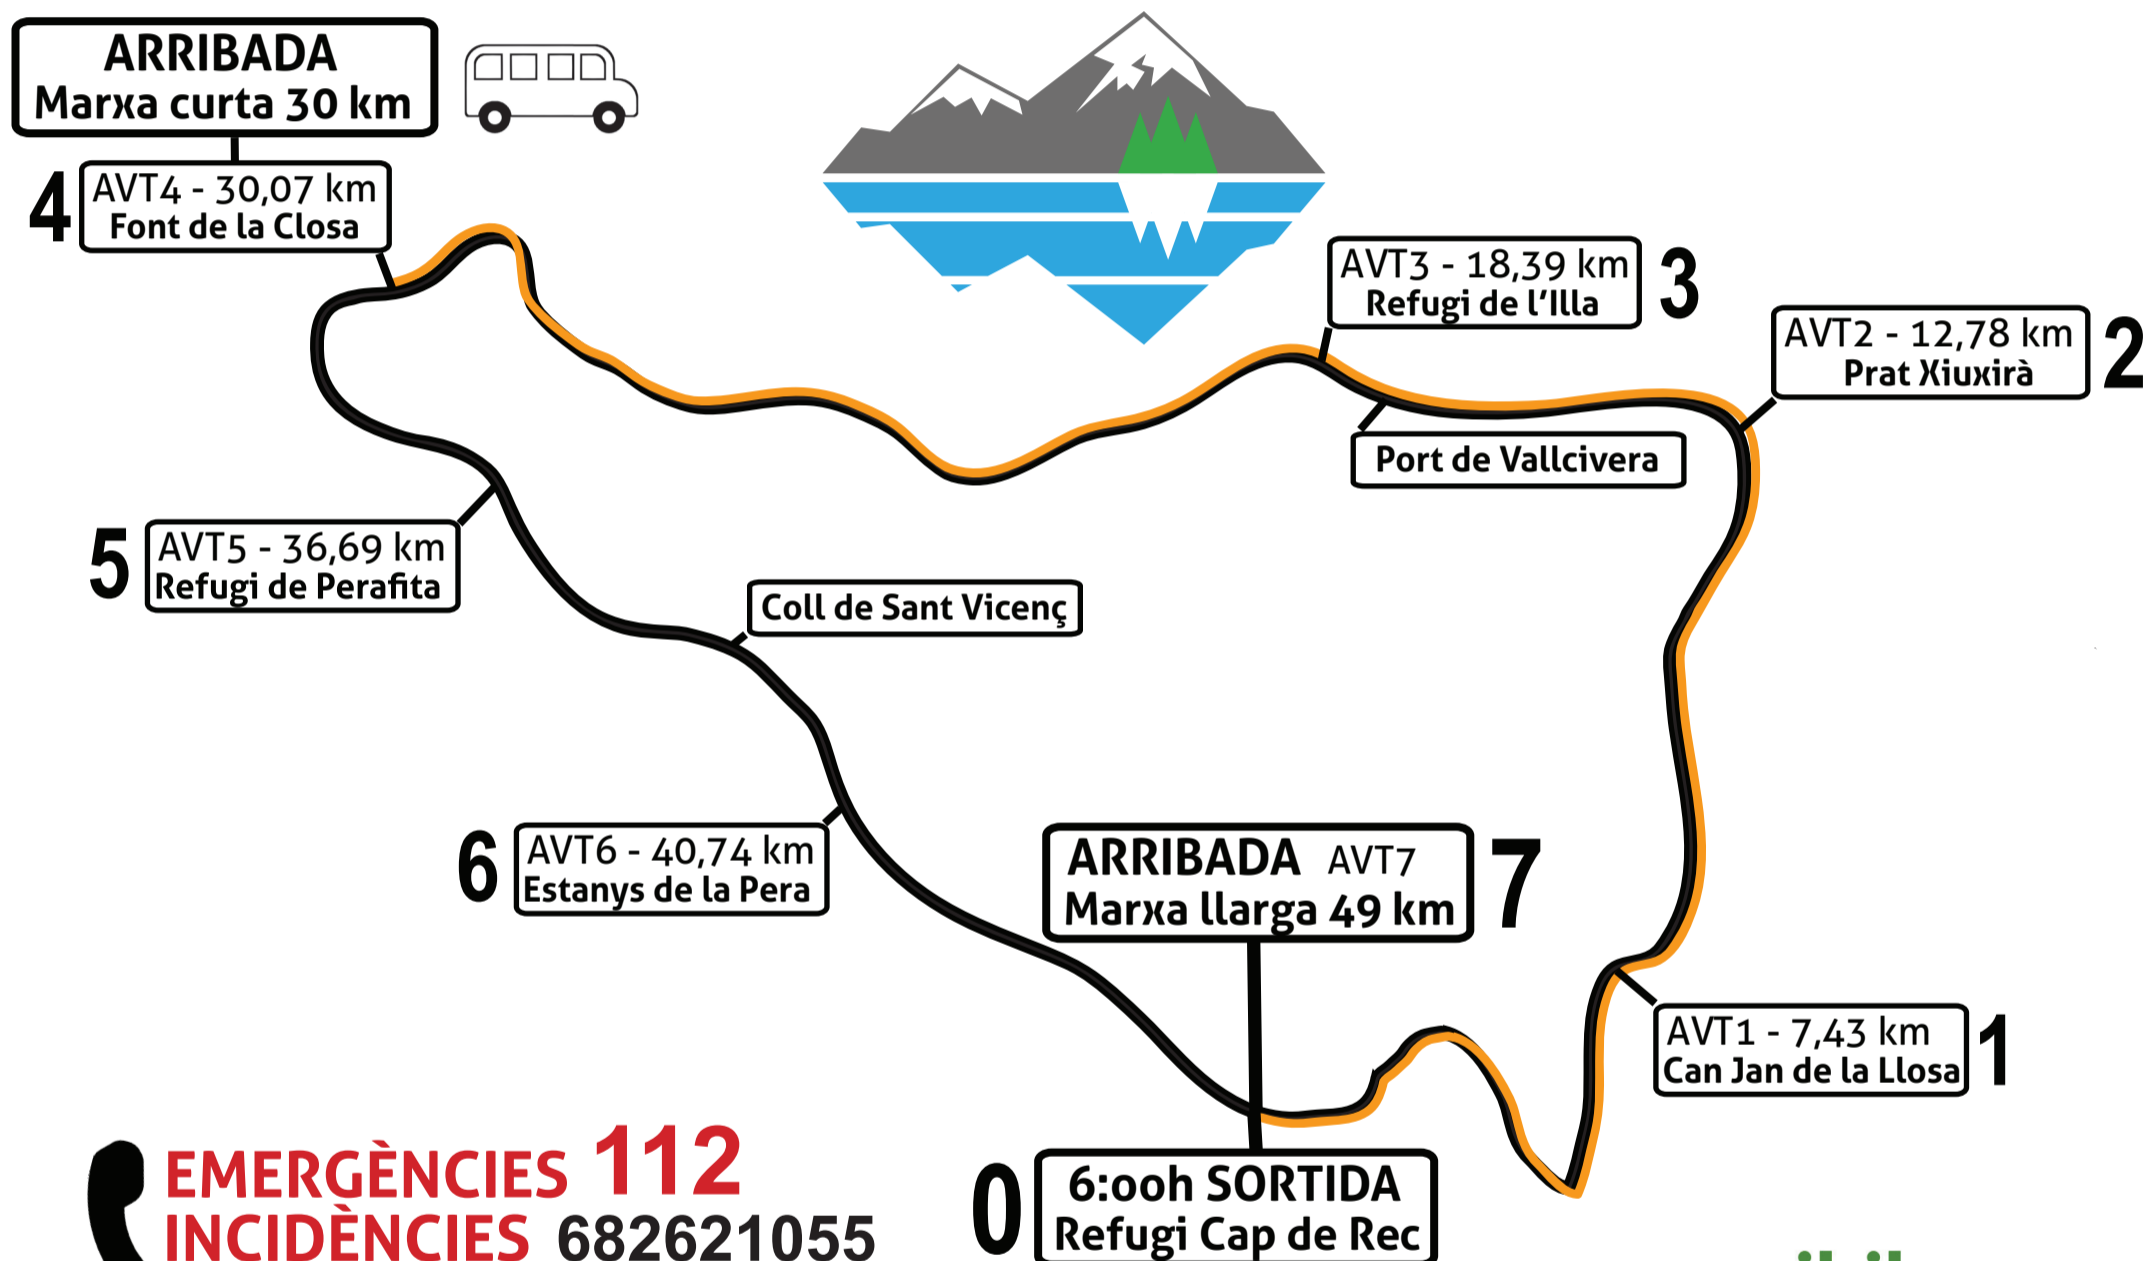

Transfronterera Cap del Rec

www.transfrontereracapderec.cat

DISSABTE 11 JUNY 2022

Dos itineraris: 30 i 49 km

EMERGÈNCIES 112
INCIDÈNCIES 682621055

4  Hi ha un autocar a disposició dels caminants de la Marxa curta, que els porta cap a Cap de Rec

wikiloc

CURTA LLARGA

 @transfrontereracapdelrec
 @tfrontcapdelrec
 @transfontereracapdelrec